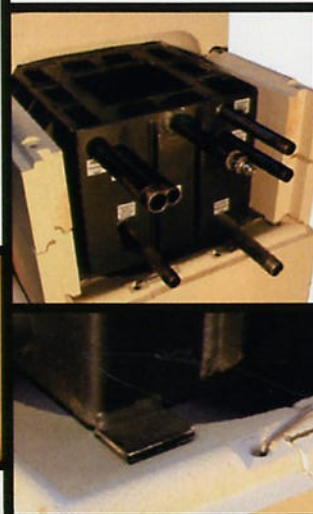

BRULA DIN-FEUERRAUM OHNE UND MIT WW-REGISTER.

KOMPLETT-FEUERRAUM, TYP B PLUS - SAUBER UND DURCHDACHT.

Individualität beim Feuerraumbau in allen Ehren. Doch gerade beim Holzbrand spielen so viele Faktoren eine Rolle, um eine wirklich umweltverträgliche, effiziente Energienutzung zu erzielen. Da sollte man lieber auf Nummer Sicher gehen und die Vorteile eines DIN-geprüften Norm-Feuerraumes nutzen. Unser Typ B ist sogar DINplus-geprüft und erfüllt damit alle zur Zeit geltenden europäischen Bestimmungen. Der Feuerraum aus hochwertigen Feuerschamotte-Steinen ist ruckzuck aufgebaut. Aufbaufehler oder falsche Dimensionierung des Feuerraumes sind dank der Systemsteine ausgeschlossen. Und wenn wir von „Komplett“ reden - dann meinen wir das auch. Der Feuerraum wird mit Podest, Grundofentür, Ausbrandset, Klammern, Einlegekeilen und 10kg BRULA Tunkkit geliefert.

Vorderansicht BRULA
Komplett-Feuerraum Typ B plus

FACTBOX

- BRULA Komplett Feuerraum Typ B plus
- Aus hochwertigen Feuer-Schamotte-Elementen
- Maße: L/B/H 500 x 500 x 875mm (ohne Podest)
- inkl. FR-Podest B plus und Grundofentüre GTAplus
- inkl. Ausbrandset, Klammern, Einlegekeile
- inkl. 10kg BRULA Tunkkit

Rückansicht BRULA
Komplett-Feuerraum Typ B aquaplus

FACTBOX

- BRULA Komplett Feuerraum Typ B aquaplus
- Aus hochwertigen Feuer-Schamotte-Elementen
- Maße: L/B/H 500 x 500 x 875mm (ohne Podest)
- inkl. FR-Podest B plus und Grundofentüre GTAplus
- aquaplus WW-Tauscher, 10,5l Inhalt, 5 kW Leistung
- inkl. Ausbrandset, Klammern, Einlegekeile, Tunkkit